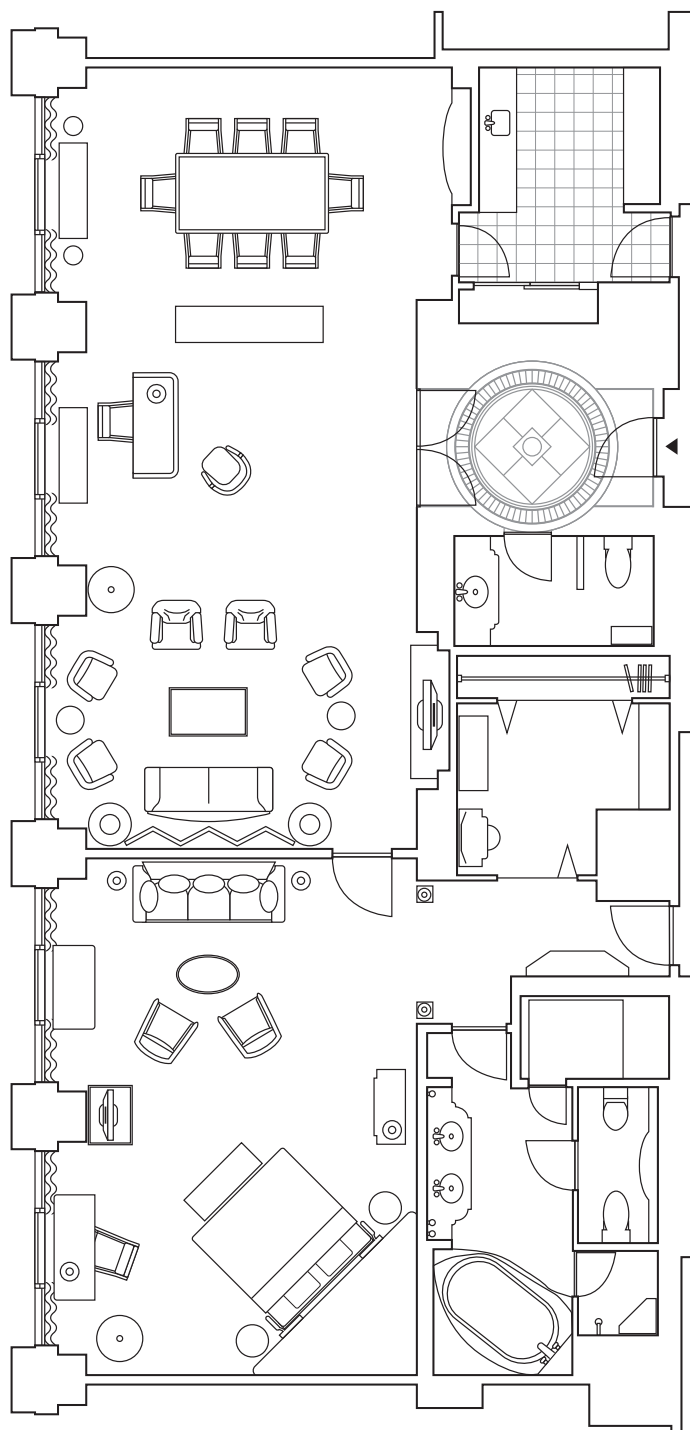

Imperial Suite

ダブルルーム Double Room

ダブル Double			
部屋 Room	広さ Room dimension	ベッド幅 Bed width	利用人数 Number of people
インペリアルスイート Imperial suite	210m ²	200cm x 203cm	1 ~ 2